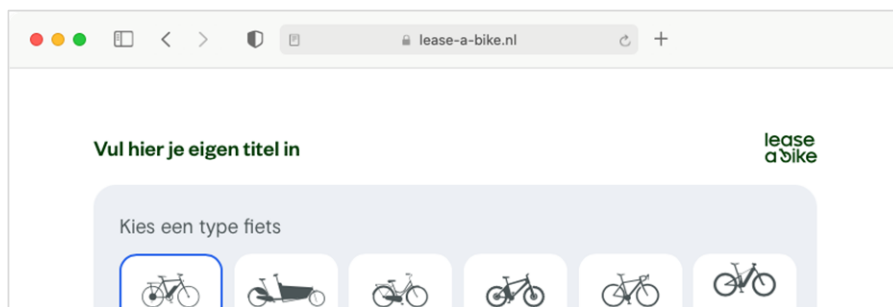

## Instructies voor dealers van Lease a Bike

Hoe gebruik je de calculator van Lease a Bike op je eigen website?

### De originele iframe embed code

Dit is het stukje code wat embed wordt op je eigen website.

```
<iframe src="https://www.lease-a-bike.nl/external/calculator?calculatorId=1&zpzCalculatorId=0&locale=nl&title=Vul hier je eigen titel in" scrolling="yes" frameborder="0" height="850px" width="100%"></iframe>
```

## Stap 1. Aanpassen van de titel van de calculator

De link die op je website wordt embed geeft je de mogelijkheid om een eigen titel te kiezen boven de calculator. In het voorbeeld hieronder bv. 'Vul hier je eigen titel in'.